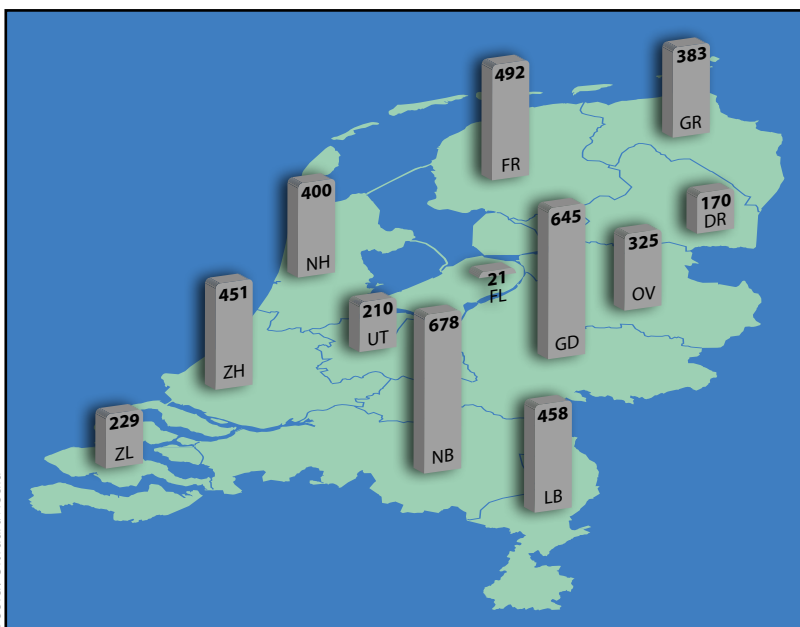

Aantal begraafplaatsen per provincie

Beeld: UitvaartMedia

Volgens Dodenakkers Funerair Erfgoed telt ons land circa 4.400 begraafplaatsen, inclusief de gesloten en geruimde begraafplaatsen.

De meest recente cijfers van het CBS laten zien dat in 2015 0,11 procent van de oppervlakte van Nederland was ingeruimd voor begraafplaatsen. Gelderland neemt met 673 hectare veruit de meeste ruimte in, gevolgd door Zuid- en Noord-Holland. Hekkensluiser is Flevoland met 57 hectare.

Gerangschikt naar het aantal begraafplaatsen per provincie ligt de verdeling duidelijk anders. Noord-Brabant herbergt met 678 de meeste begraafplaatsen (in oppervlakte is het de vierde provincie), gevolgd door Gelderland. Friesland en Limburg zijn in oppervlakte goede middenmotors maar in absolute aantallen bezetten ze de plaatsen drie en vier, nog voor Zuid- en Noord-Holland. ●